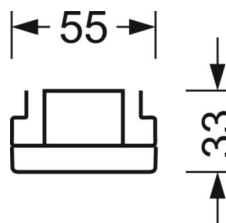

Оптика

Оснастка	LED, цветопередача/оттенок света CRI ≥ 80 / 3000K
Допуск для координаты цветности (MacAdam)	3SDCM
Фотобиологическая безопасность (светильник)	RG1
Номинальный световой поток	4086lm
Срок службы LED	50000h L80/B10 (Tq 45°C)
светоотдача светильников	159lm/W
Угол излучения	95° (C0) / 95° (C90)
UGR поп./вдоль	18.6 / 19.0

DEEP-LINK

<https://www.regiolum.de/ru/article/19415006084>

Ссылка	LED 4000lm 830
ηLB	100 %
Φ ↓/↑	98 % / 2 %
UGR поп./вдоль дисплей	18.6 / 19.0
	65° < 3000cd/m ²

Механика

цвет корпуса	черный RAL 9005
размеры (LxWxH/DxH)	1531mm x 55mm x 33mm
вес (нетто)	2kg
Вид монтажа	сборка трековых систем, световая структура

размеры

L	1531 mm	Длина
В	55 mm	Ширина
Н	33 mm	Высота