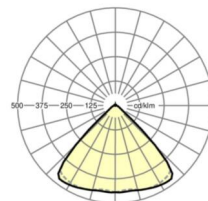

параметры

номер заказа	19415006084
код EAN	4020863411566
номер таможенного тарифа	94051190
Знак прохождения контроля	IP 20, класс защиты I, для рабочих мест за дисплеем 65° < 3000, ENEC10 VDE, F, HACCP DIN10500/Food/IFS-пригодность для применения/BRC, Indoor, CE
Степень ударопрочности IK	IK03 (-20°C bis 45°C)
Температура окружающей среды	та -20°C в 45°C
Особые свойства	Готовность к IoT «Ready for IoT»
Гарантийный срок	5 лет
Государственные программы поддержки	BEG - государственные субсидии для энергосберегающих зданий (действительна только для Германии)

электротехника

Балласт	Электронный драйвер DALI2 (1 штука)
Мощность системы	26W
сетевое напряжение	230V/50Hz
автоматический предохранитель (пусковой ток)	20 штук/B10, 32 штук/B16, 33 штук/C10, 53 штук/C16
класс энергосбережения/Источник света	E

Оптика

Оснастка	LED, цветопередача/оттенок света CRI ≥ 80 / 3000K
Допуск для координаты цветности (MacAdam)	3SDCM
Фотобиологическая безопасность (светильник)	RG1
Номинальный световой поток	4086lm
Срок службы LED	50000h L80/B10 (Tq 45°C)
светоотдача светильников	159lm/W
Угол излучения	95° (C0) / 95° (C90)
UGR поп./вдоль	18.6 / 19.0

DEEP-LINK

<https://www.regiolum.de/ru/article/19415006084>